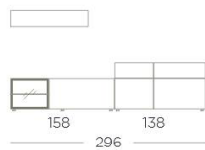

Negro Poro | Marfil

83

Glacial | Vulcano

41

¿Buscas un mueble
que combine con
todo?

Roble Nudos | Blanco

“Ninguna casa debería existir sin vistas al mar.”

- Fabrizio Caramagna