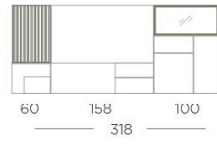

· MARE · COLECCION ·

Cuando los colores se interpretan,
el blanco expresa luz, amplitud y optimismo.

20

158 158 316 Maple | Gris

MARE · COLECCION ·

21

Nórdico | Blanco

Maple | Nieve Poro