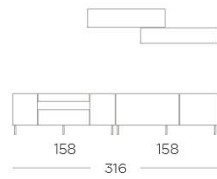

Nogal nudos | Marfil | Grafito