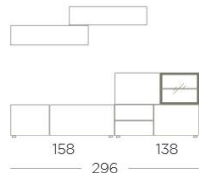

47

Para guardar tus cosas sin que nadie se entere.

Maple | Glacial | Negro