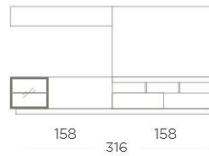

07

Una apuesta segura.

Composiciones de líneas pulidas en las que el blanco y la madera se encuentran para crear ambientes elegantes, versátiles y atemporales.