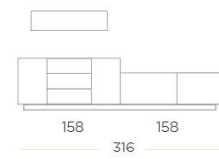

15

Roble Nudos | Marfil