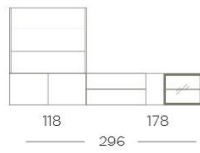

· MARE · COLECCION ·

Cuando los colores se interpretan,
el blanco expresa luz, amplitud y optimismo.

20

158 158 316 Maple | Gris

MARE · COLECCION ·

21

Nórdico | Blanco

Maple | Nieve Poro