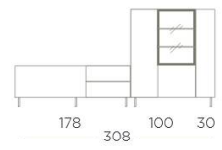

08

Roble Nudos | Marfil | Negro