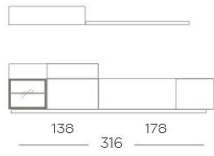

Luz:
protagonista
de toda
composición

Roble Nudos | Nieve Poro