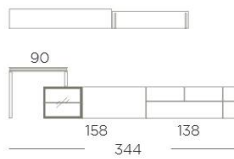

Roble nudos | Nieve poro